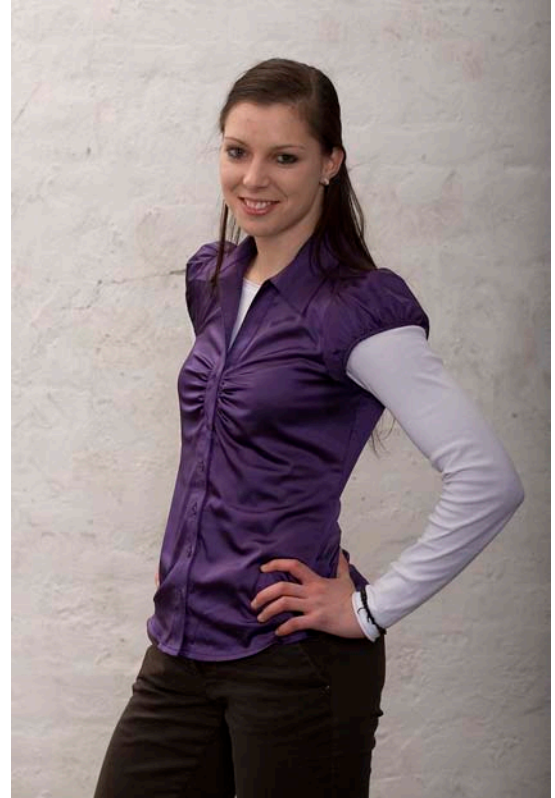

Buff Connection GmbH
Telefon 030-33309698
mobil +49-172-3007882
mail @ buff-connection.com

Name **Jana Reinhardt**

Height / Grösse **170 cm**

Dress Size/ Konfektionsgröße **36**

Pants/Jeansgröße **W30L34**

Shoes / Schuhgröße **39/40**

Head Size / Kopfumfang **52**

Collar / Kragenweite **37**

Hair / Haare **brown/braun**

Eyes / Augenfarbe **brown/braun**

Weight / Gewicht **58 kgkg**